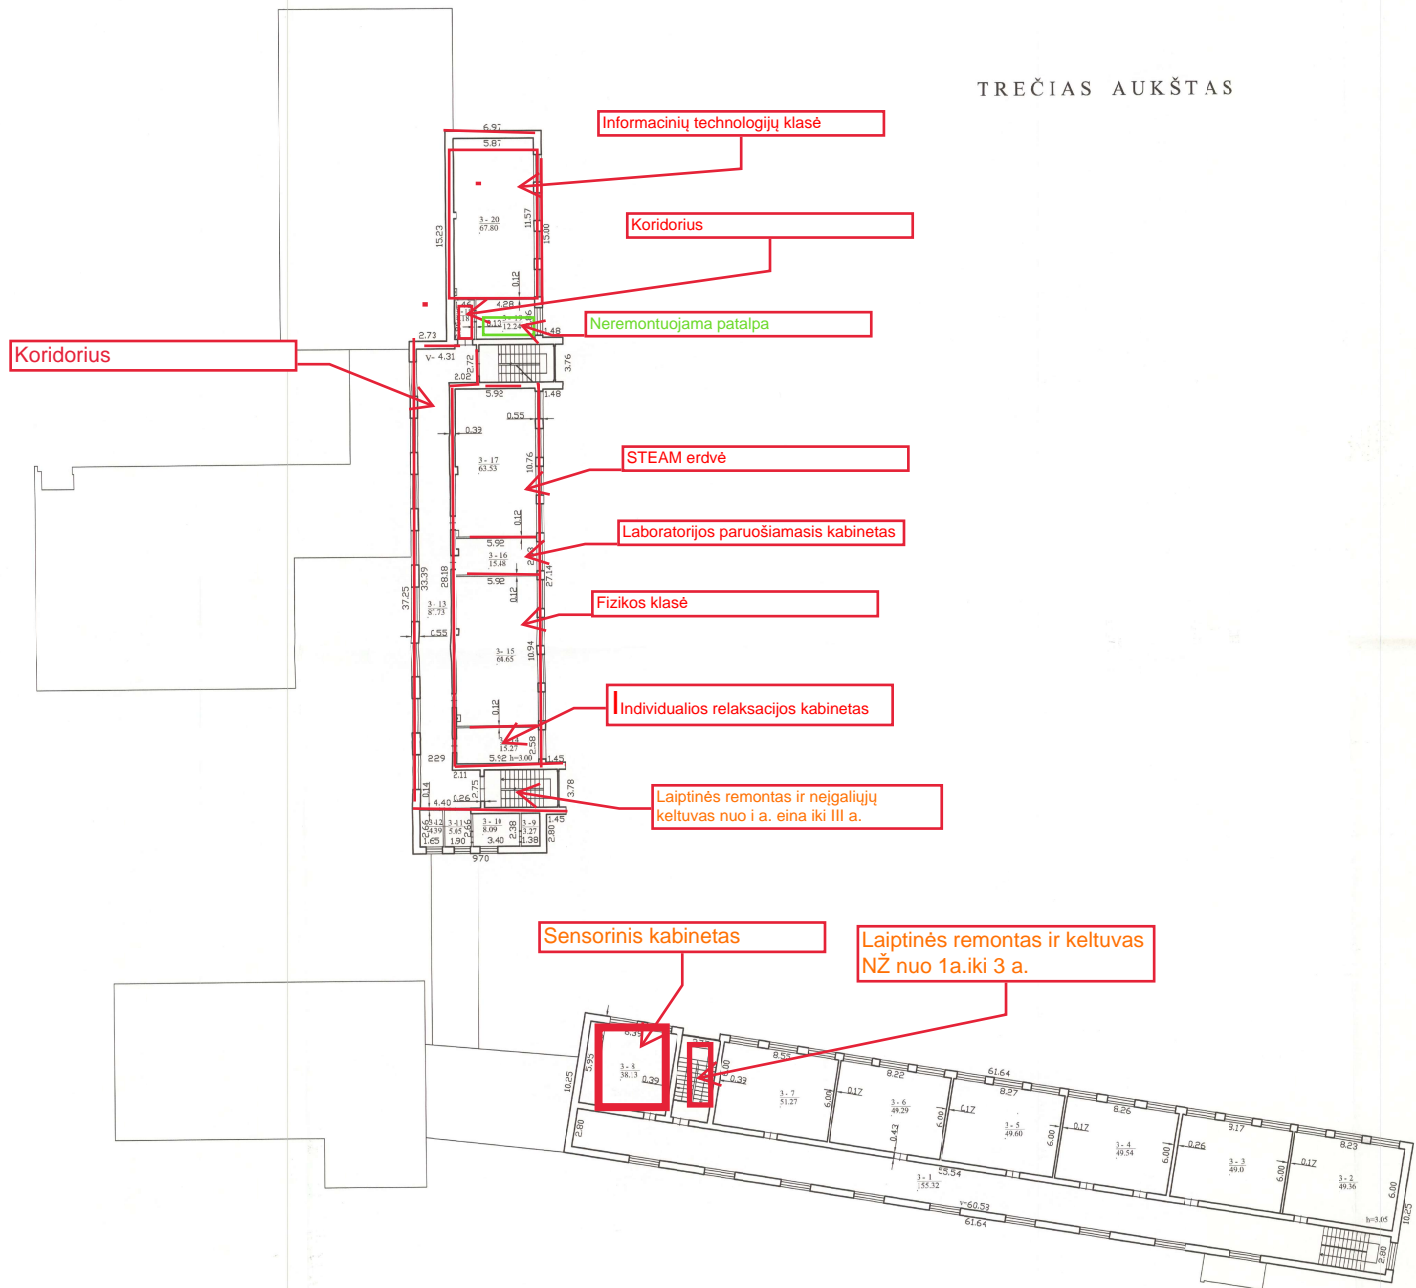

TREČIAS AUKŠTAS

Valstybės įstaiga Registrų centras Alytaus filialas			
Direkcija Nr. 084			
Pareigys	V. pavardė	Pasirašas	Data
Motyvacija	K. D. 023.00001	<i>[Signature]</i>	2008-07-29
Trecio aukšto planas			
1:200			A.V.
Lankytis r. sav. Steigė mst. Mieselių g. 7			
Sudarytas pagra. 2008-07-11		Panaudojimo planas	
Aukštųjų mokyklų 8.0000000000000000		ICD