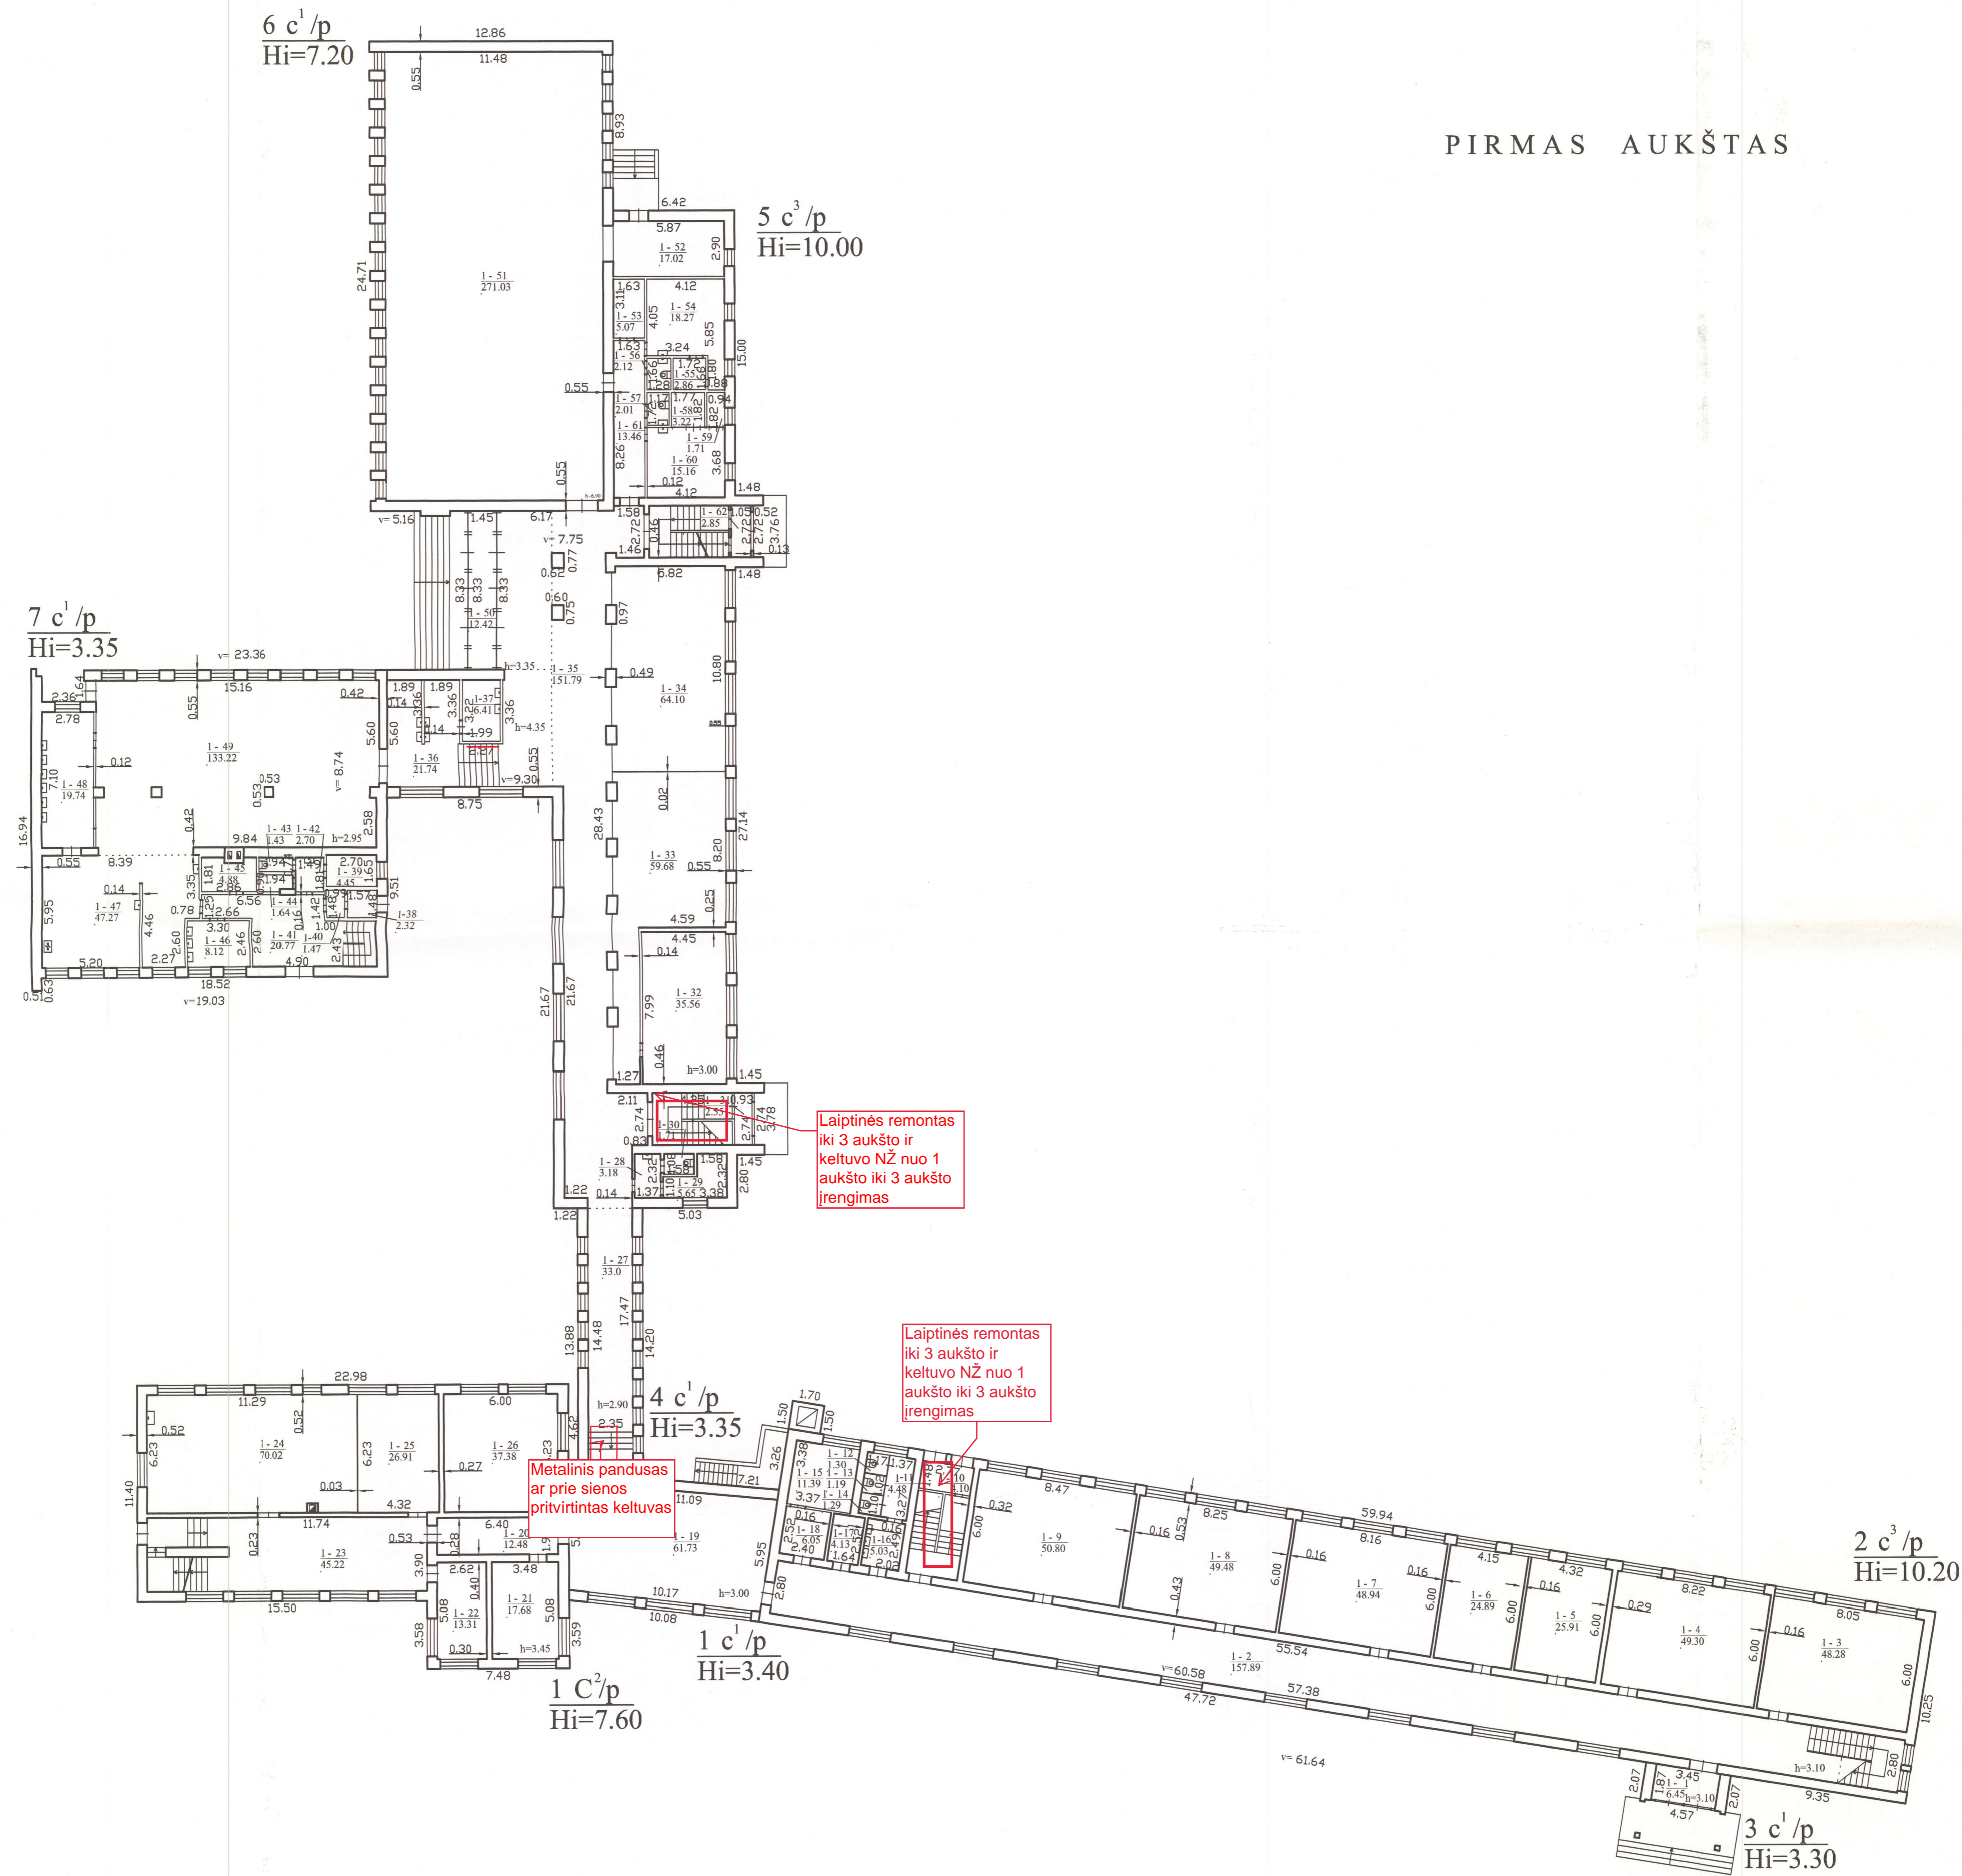

PIRMAS AUKŠTAS

Valstybės įmonės Registrų centro Alytaus filialas			
Patikėtos	V. pavardė	Parengė	Data
Matininkė	K. Blaukusienė		2008-07-23
Pirmo aukšto planas		1:200	
Lazdijų r. sav. Seirijų mstl. Metelių g. 7			
Sudarytas pagal 2008-07-11 kadastrinių matavimų duomenis		Pastato pažymėjimas plane 1C2p	

ANTRAS AUKŠTAS

	Valstybės įmonė Registrų centras Alytus filialas Laisvonių Nr.484		
Pareigoje	V. Jevickis	Pasirašas	Data
Mėtininkė	K. Balaševičius		2024-07-25
Anno sukūto planas 1:200			
Laužijų r. sav. Sėdrių mstl. Mėscilų g. 7			
Sudarėjas pagal 2008-07-11 kadastro planavimo dokumentus	Planavo pažymėjimas plane	1:200	ICP