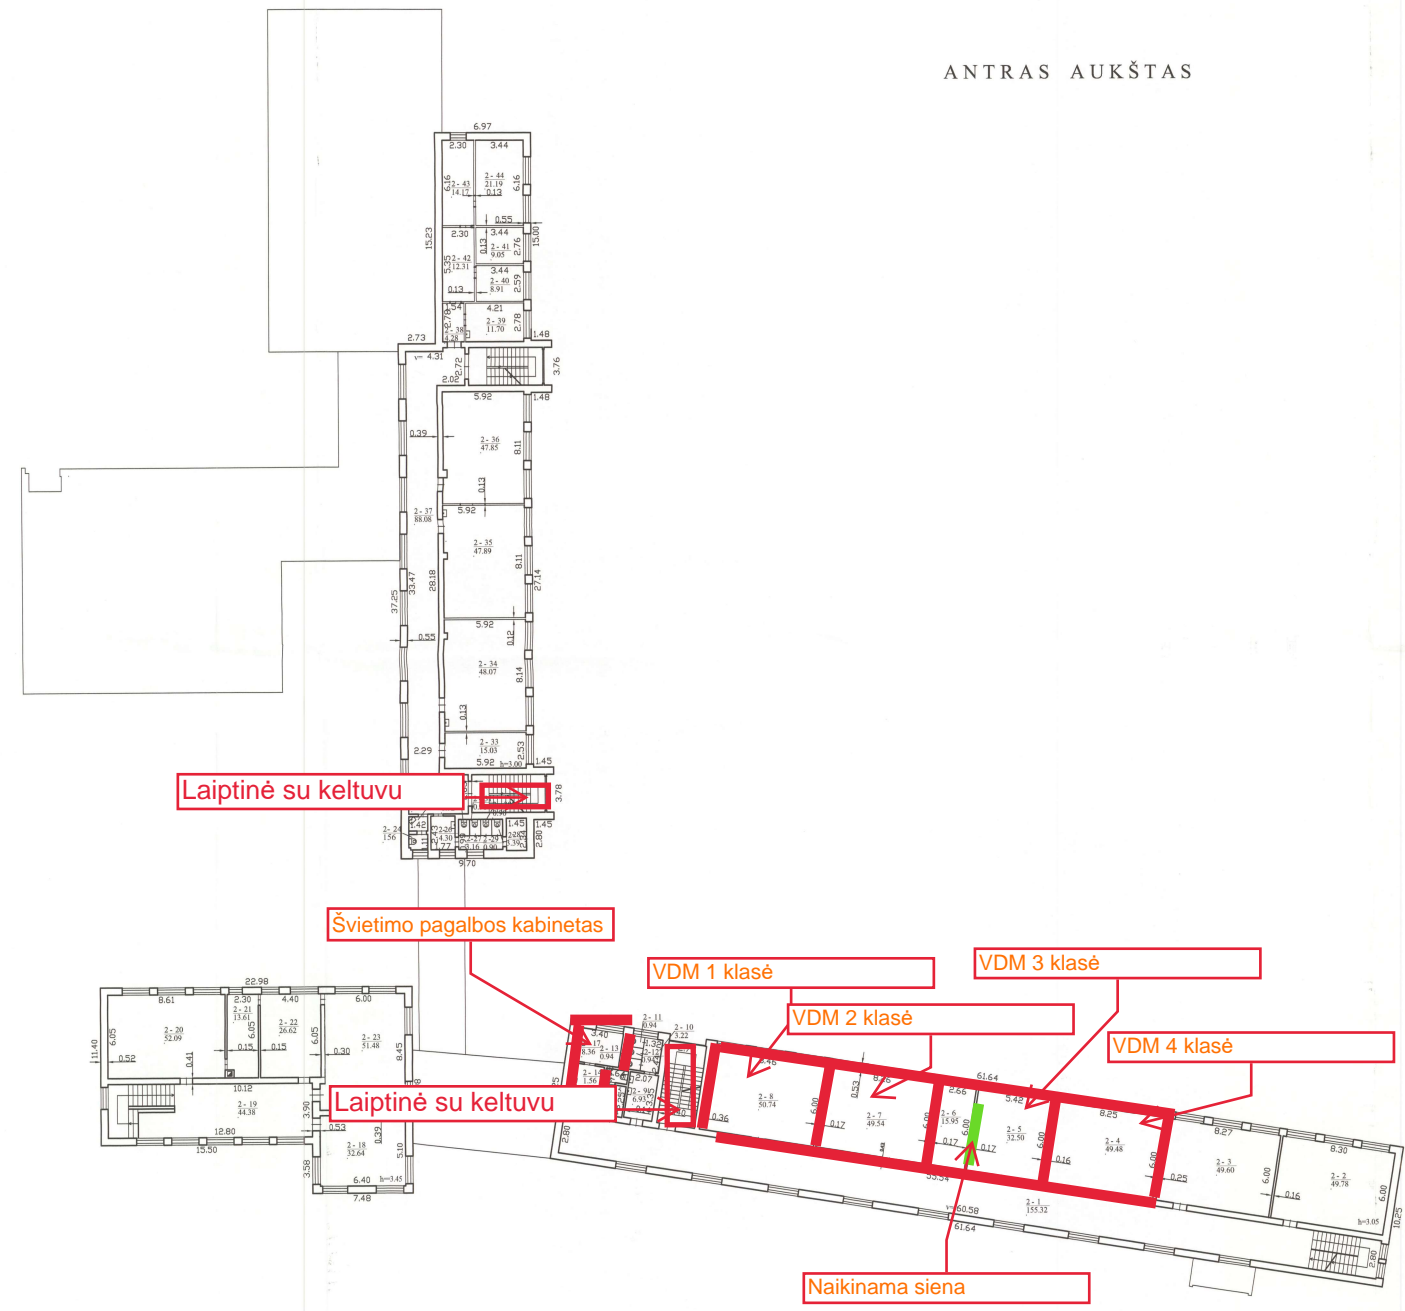

PIRMAS AUKŠTAS

Valstybės įmonės Registrų centro Alytaus filialas			
Patikėtos	V. pavardė	Parengė	Data
Matininkė	K. Blaukusienė		2008-07-23
Pirmo aukšto planas		1:200	
Lazdijų r. sav. Seirijų mstl. Metelių g. 7			
Sudarytas pagal 2008-07-11 kadastrinių matavimų duomenis		Pastato pažymėjimas plane 1C2p	

ANTRAS AUKŠTAS

	Valstybės įmonė Registrų centras Alytus filialas Laisvonių Nr.484		
Pareigoje	V. Jevickis	Pasirašas	Data
Mėtininkė	K. Balaševičius		2024-07-25
Anno sukūto planas 1:200			
Laužijų r. sav. Sėdrių mstl. Mėscilų g. 7			
Sudarėjas pagal 2008-07-11 kadastro planavimo dokumentus	Planavo pažymėjimas plane	1:200	ICP